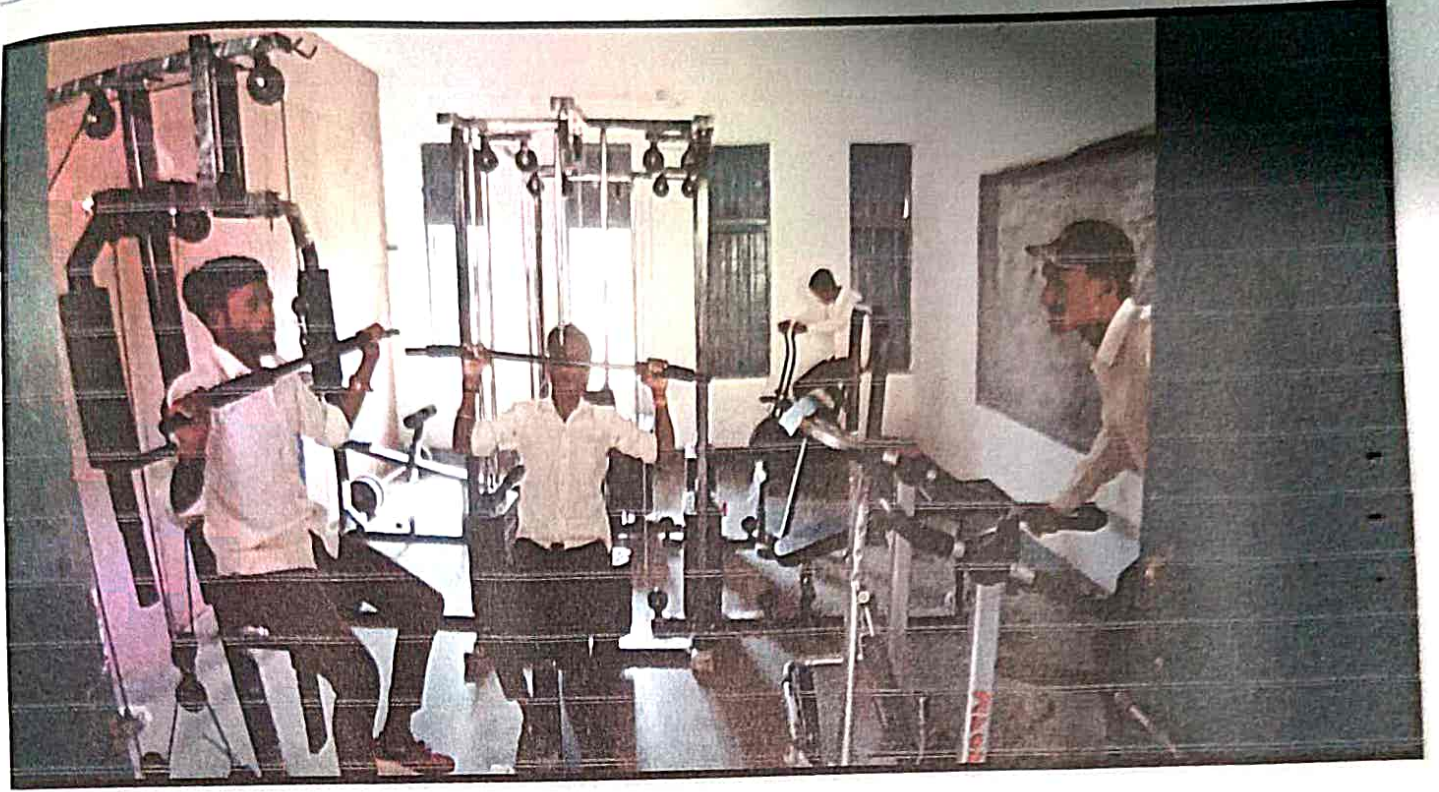

Gymnasium

For - *Surya*
प्राचार्य
शासकीय नवीन महाविद्यालय
मंगचुवा, जिला-बालोद (छ.ग.)